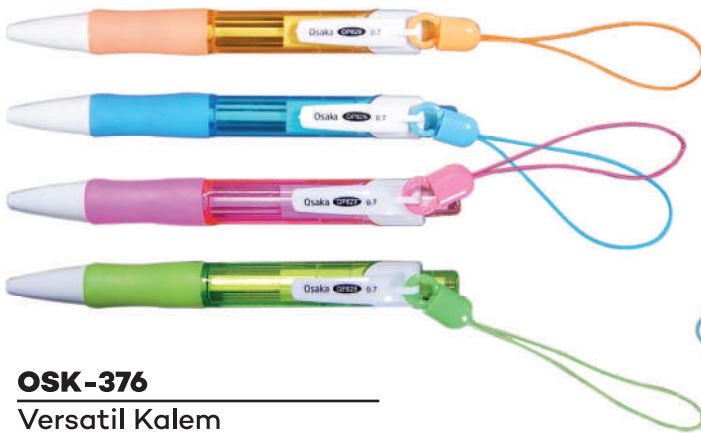

### OSK-375

Versatil Kalem  
Mechanical Pencil

Paket içi adedi **48**  
Quantity in Pack  
Koli içi adedi **1728**  
Quantity in Box

Barkod

8 169958 135325 6